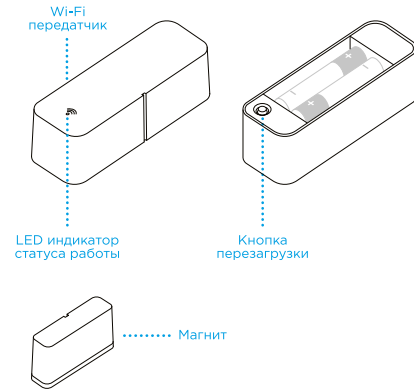

Назначение: Датчик открытия/закрытия дверей либо окон.

Техническая поддержка по телефону:
8 (495) 005-87-67 8 (800) 775-87-67

Техническая поддержка по электронной почте:
support@jetdevice.com

Внешний Вид:

Спецификации:
Материал: ABS пластик
Размер (передатчик): 71x25x20 мм
Размер (магнит): 36x10x17 мм
Питание: 2 батареи AAA 1.5В
Ресурс батарей: на 6000 срабатываний
Ток нагрузки в спящем режиме: 8 μ A
Ток нагрузки при срабатывании: 70 — 120 mA
Совместимость с Wi-Fi: IEEE 802.11b/g/n 2.4ГГц
Рабочая температура: 0° — 50°C
Влажность воздуха: 20 — 85%
Версия ОС: Android 5.2 и выше, iOS 10 и выше

Использование
Сдвиньте крышку батарейного отсека передатчика, вставьте 2 батареи AAA