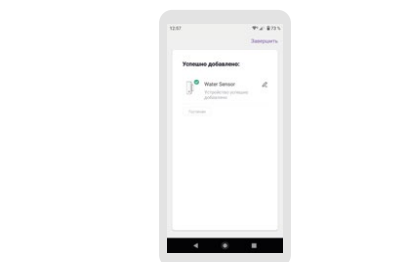

Если Ваш роутер поддерживает обе частоты 2,4 ГГц и 5ГГц:
• Выберите в приложении «Режим» - «Режим AP».
• Нажмите на Wi-Fi передатчике кнопку перезагрузки и удерживайте 5 секунд, затем снова нажмите и удерживайте 5 секунд.
• Индикатор на корпусе передатчика начнет медленно мигать, в приложении предложат ввести пароль к Wi-Fi от Вашей домашней сети - введите пароль.
• Подключите смартфон к Wi-Fi сети «JetHome-XXXX», затем вернитесь обратно в интерфейс приложения. После этого сенсор подключен к сети Wi-Fi.

5 Для монтажа сенсора на двери или окне оторвите защитную пленку на корпусе передатчика и магнита и установите на нужных местах.