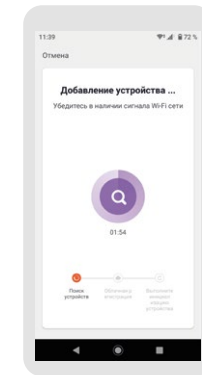

Назначение: Датчик открытия/закрытия дверей либо окон.

Техническая поддержка по телефону:
8 (495) 005-87-67 8 (800) 775-87-67

Техническая поддержка по электронной почте:
support@jetdevice.com

Внешний Вид:

Спецификации:
Материал: ABS пластик
Размер (передатчик): 71x25x20 мм
Размер (магнит): 36x10x17 мм
Питание: 2 батареи AAA 1.5В
Ресурс батарей: на 6000 срабатываний
Ток нагрузки в спящем режиме: 8 μ A
Ток нагрузки при срабатывании: 70 — 120 mA
Совместимость с Wi-Fi: IEEE 802.11b/g/n 2.4ГГц
Рабочая температура: 0° — 50°C
Влажность воздуха: 20 — 85%
Версия ОС: Android 5.2 и выше, iOS 10 и выше

Использование
Сдвиньте крышку батарейного отсека передатчика, вставьте 2 батареи AAA

— ALKALINE +

Мы рекомендуем Вам использовать алкалиновые батареи для питания устройства.

Перед использованием устройства убедитесь, что

- Ваш смартфон подключен к той же Wi-Fi сети, к которой планируется подключить сенсор, и эта сеть работает в диапазоне 2,4 ГГц.
- Вы знаете пароль к данной Wi-Fi сети.
- На роутере не настроены ограничения для Mac адресов и количества подключений.

Установка и настройка приложения
1. Скачайте приложение «My JetHome» с ресурсов Google Play (для Android смартфонов), Apple Store (для Apple устройств) или AppGallery.

Приложение My JetHome

Загрузите в App Store

Отсканируйте QR код что бы скачать приложение

Доступно в Google Play

Откройте в AppGallery

2. Зарегистрируйтесь в приложении, используя свой e-mail.

3. Подключите смартфон к необходимой Wi-Fi сети. Убедитесь, что она работает в диапазоне 2,4 ГГц. Нажмите значок + в правом верхнем углу, или кнопку «Добавить устройство» на главном экране. Выберите «Датчик открывания дверей».