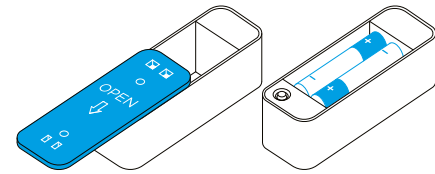

— ALKALINE +

Мы рекомендуем Вам использовать алкалиновые батареи для питания устройства.

Перед использованием устройства убедитесь, что

- Ваш смартфон подключен к той же Wi-Fi сети, к которой планируется подключить сенсор, и эта сеть работает в диапазоне 2,4 ГГц.
- Вы знаете пароль к данной Wi-Fi сети.
- На роутере не настроены ограничения для Mac адресов и количества подключений.

Установка и настройка приложения
1. Скачайте приложение «My JetHome» с ресурсов Google Play (для Android смартфонов), Apple Store (для Apple устройств) или AppGallery.

Приложение My JetHome

Загрузите в App Store

Отсканируйте QR код что бы скачать приложение

Доступно в Google Play

Откройте в AppGallery

2. Зарегистрируйтесь в приложении, используя свой e-mail.