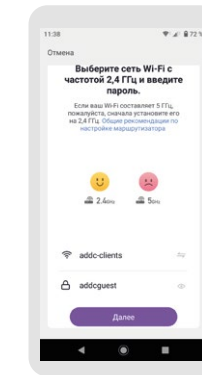

Назначение: Датчик открытия/закрытия дверей либо окон.

Техническая поддержка по телефону:
8 (495) 005-87-67 8 (800) 775-87-67

Техническая поддержка по электронной почте:
support@jetdevice.com

Внешний Вид:

Спецификации:
Материал: ABS пластик
Размер (передатчик): 71x25x20 мм
Размер (магнит): 36x10x17 мм
Питание: 2 батареи AAA 1.5В
Ресурс батарей: на 6000 срабатываний
Ток нагрузки в спящем режиме: 8 μ A
Ток нагрузки при срабатывании: 70 — 120 mA
Совместимость с Wi-Fi: IEEE 802.11b/g/n 2.4ГГц
Рабочая температура: 0° — 50°C
Влажность воздуха: 20 — 85%
Версия ОС: Android 5.2 и выше, iOS 10 и выше

Использование
Сдвиньте крышку батарейного отсека передатчика, вставьте 2 батареи AAA

— ALKALINE +

Мы рекомендуем Вам использовать алкалиновые батареи для питания устройства.

Перед использованием устройства убедитесь, что

- Ваш смартфон подключен к той же Wi-Fi сети, к которой планируется подключить сенсор, и эта сеть работает в диапазоне 2,4 ГГц.
- Вы знаете пароль к данной Wi-Fi сети.
- На роутере не настроены ограничения для Mac адресов и количества подключений.

Установка и настройка приложения
1. Скачайте приложение «My JetHome» с ресурсов Google Play (для Android смартфонов), Apple Store (для Apple устройств) или AppGallery.

Приложение My JetHome

Загрузите в App Store

Отсканируйте QR код что бы скачать приложение

Доступно в Google Play

Откройте в AppGallery

2. Зарегистрируйтесь в приложении, используя свой e-mail.

3. Подключите смартфон к необходимой Wi-Fi сети. Убедитесь, что она работает в диапазоне 2,4 ГГц. Нажмите значок + в правом верхнем углу, или кнопку «Добавить устройство» на главном экране. Выберите «Датчик открывания дверей».