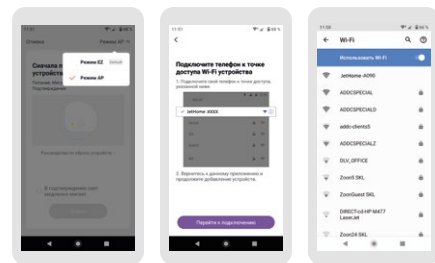

Если Ваш роутер поддерживает обе частоты 2,4 ГГц и 5ГГц:
• Выберите в приложении «Режим» - «Режим AP».
• Нажмите на Wi-Fi передатчике кнопку перезагрузки и удерживайте 5 секунд, затем снова нажмите и удерживайте 5 секунд.
• Индикатор на корпусе передатчика начнет медленно мигать, в приложении предложат ввести пароль к Wi-Fi от Вашей домашней сети - введите пароль.
• Подключите смартфон к Wi-Fi сети «JetHome-XXXX», затем вернитесь обратно в интерфейс приложения. После этого сенсор подключен к сети Wi-Fi.

5 Для монтажа сенсора на двери или окне оторвите защитную пленку на корпусе передатчика и магнита и установите на нужных местах.