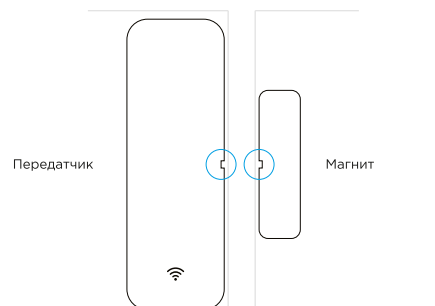

• Расстояние между передатчиком и магнитом - не более 10 мм
• Канавки магнита и передатчика должны быть напротив друг друга.

Основные функции:

1. 1 Уведомление о разряде батарей. При разряде батарей, приложение уведомит Вас об этом.
2. 2 Уведомления об открытии / закрытии двери. При срабатывании сенсора, приложение сразу же уведомит Вас об этом.
3. 3 Запись в приложение истории всех открытий и закрытий двери
4. 4 Возможность поделиться устройством в группе, чтобы другие также могли следить за статусом.
5. 5 Поддержка Google Assistant, Яндекс.Алисы и Маруси от mailRu.

Правила и условия безопасного и эффективного использования товара

JET

ГАРАНТИЙНЫЙ ТАЛОН

Гарантийный срок службы с даты продажи - 12 месяцев.

Модель: Smart Door&Window Sensor

Дата продажи:

Покупатель: С условиями гарантии ознакомлен. К комплектации и внешнему виду претензий нет.

Подпись продавца:

Место для печати

Импортер в РФ / организация, уполномоченная на принятие претензий от потребителей: ООО «Эй энд Ди Ди Компани». Адрес: Россия, 10929, Москва, Михайловский проезд, дом 3, стр. 66, этаж 2, пом. 2, ком. 12.

Сделано в Китае.

Изготовитель: Фореве Янг Текнолоджи КО., Лимитед). Адрес: Гонконг, Сентрал, Де-Вел-роуд130-132, Тай Сан Бэнк Билдинг, 12 этаж, комната 1205
Завод изготовитель: Шэньчжэнь Фореве Янг Текнолоджи Ко., Лтд., адрес: Китай, Шэньчжэнь, район Бэоянь, Фуён Таун, Фуён Индустриал Парк, корпус B2, 2 этаж.
Срок службы: 5 лет.
Срок годности не ограничен.
Дата производства: см. на упаковке.

Список сервисных центров расположен на официальном сайте TM JET www.jetdevice.com