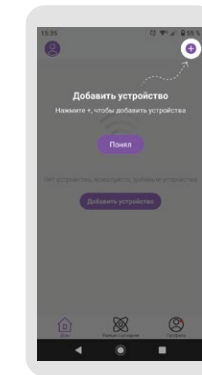

4. Если Ваш роутер поддерживает только частоту 2,4 ГГц (режим EZ):
• Нажмите на сенсор и удерживайте 5 секунд кнопку перезагрузки.
• Индикатор на корпусе передатчика начнет быстро мигать, в приложении предложат ввести пароль к Wi-Fi от Вашей домашней сети— введите пароль. После этого сенсор подключен к сети Wi-Fi.